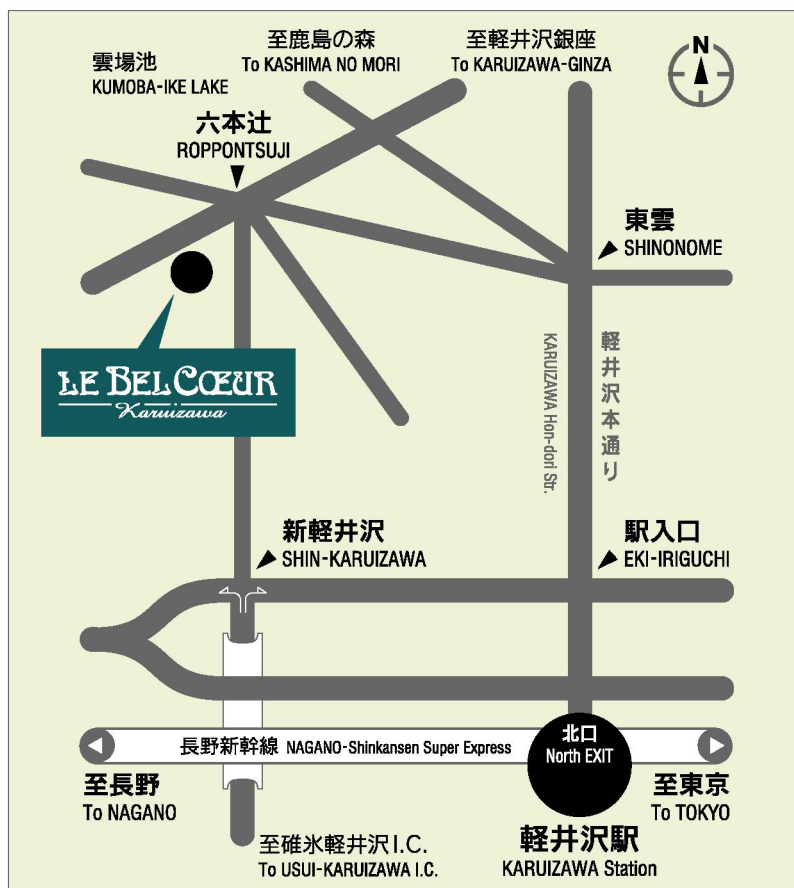

交通のご案内

RESTRURANT INFOMATION

営業時間・定休日

OPEN : Lunch 11:30-14:00(LO), Dinner 17:30-21:00(LO)

CLOSE : 火曜日定休

ACCESS

交通のご案内

○電車でお越しの場合

JR長野新幹線・軽井沢駅下車(東京駅より70分)、徒歩15分。

※駅からタクシーをご利用の場合は「六本辻」よりご用命ください。

○お車でお越しの場合

上信越自動車道・碓氷軽井沢I.C.より15分。

LE BEL CŒUR
Karuzawa

〒389-0102 長野県北佐久郡軽井沢町六本辻 1323-374
1323-374 Roppontsuji, Karuzawa-machi, Kitasaku-gun, Nagano 389-0102, JAPAN